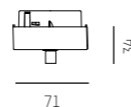

ADATTATORE / ADAPTEURS

ADATTATORE VOLARE / VOLARE ADAPTEURS

Adattatore nei colori bianco, nero e grigio, portata massima di 5 kg per il montaggio di lampade a sospensione
Adaptateurs disponibles en blanc, noir et gris, pour le montage de luminaires suspendus - charge max. 5 kg