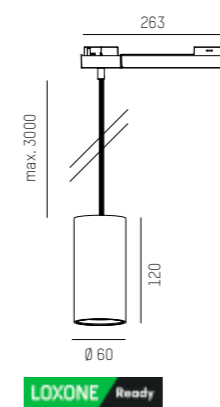

DARK NIGHT XS VOLARE

Lampada a sospensione LED in alluminio - superficie verniciata a polvere - riflettore disponibile in quattro colori - incl. 3000mm di cavo nero in plastica - UGR<19 - incl. converter - dimmerabile o non dimmerabile in base alla versione

Suspension LED en aluminium - surface thermolaquée - réflecteur disponible en quatre couleurs - câble noir de 3000 mm en plastique inclus - UGR<19 - convertisseur inclus - dimmable ou non dimmable selon la version