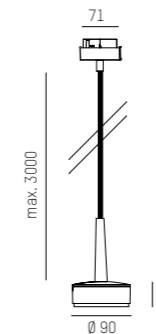

LITIN 2 PD VOLARE

Lampada a sospensione LED AC in alluminio - superficie verniciata a polvere disponibile con diffusore a filo satinato in PMMA o con lente corpo e anello decorativo combinabili in vari colori - incl. 3000mm di cavo nero in plastica
Suspension LED CA en aluminium - surface thermolaquée - disponible avec diffuseur satiné affleurant en PMMA ou lentille optique - boîtier et bague décorative disponibles en différentes couleurs - câble noir de 3000 mm en plastique inclus