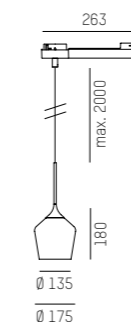

LOXONE Ready