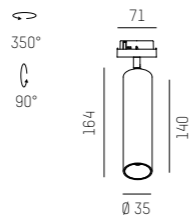

VOLARE ADAPTER

Montaggio | Montage

Smontaggio | Démontage

Montaggio | Montage

Smontaggio | Démontage

VIDEO DEL MONTAGGIO
VIDÉO DE MONTAGE

TRIGGA SPOT VOLARE

Proiettore da binario LED in alluminio
 - superficie verniciata a polvere lenti retrocesse con diversi fasci di apertura emissione luminosa di soli 10mm UGR<16 - incl. converter - non dimmerabile
 Spot LED pour rail, en aluminium - surface thermolaquée - lentille en retrait, différents angles de rayonnement - surface d'émission de lumière de seulement 10 mm - UGR<16 - convertisseur inclus - non dimmable