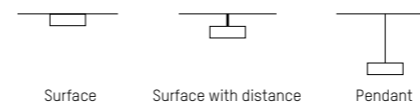

Type

Track 18 x 18mm

Core Colours (Volare Track)

Pendants

Spots

Luminaires

Info VOLARE