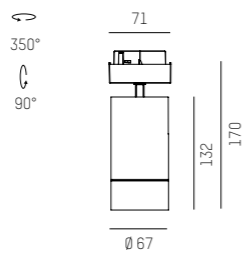

PRODUCT

MOVA S GU10 VOLARE

Proiettore da binario in alluminio · compatibile QPAR 16 / GU10 / retrofit di massimo 9W · superficie verniciata a polvere · escl. sorgente luminosa · per la dimmerabilità vedi sorgente luminosa
 Spot pour rail en aluminium - convient pour sources QPAR 16/GU10/Retrofit max. 9 W - surface thermolaquée - source lumineuse non incluse - gradation selon source lumineuse