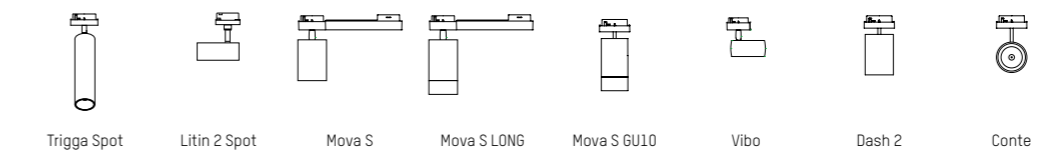

Spots

Luminaires

Info VOLARE