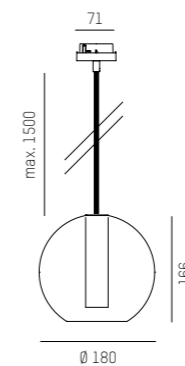

PROJECT
LIEPERTS KULINARIUM, LEUTSCHACH, AUSTRIA

TRIGGA LOON MINI

Design: Serge & Robert Cornelissen

TRIGGA LOON MINI VOLARE

Lampada a sospensione LED in alluminio con vetro soffiato decorativo - superficie verniciata a polvere lenti retrocesse con diversi fasci di apertura emissione luminosa di soli 10mm - incl. 1500 mm di cavo nero in stoffa intrecciata - UGR<16 - adattatore nei colori: grigio, bianco e nero - incl. converter - non dimmerabile

Suspension LED en aluminium, avec verre soufflé décoratif - surface thermolaquée - lentille en retrait, différents angles de rayonnement - surface d'émission de lumière de seulement 10 mm - câble noir de 1500 mm avec revêtement en tissu tressé inclus - UGR<16 - adaptateur disponible en gris, blanc et noir - convertisseur inclus - non dimmable

TRIGGA LOON MINI VOLARE DIMM

Lampada a sospensione LED in alluminio con vetro soffiato decorativo - superficie verniciata a polvere lenti retrocesse con diversi fasci di apertura emissione luminosa di soli 10mm - incl. 1500 mm di cavo nero in stoffa intrecciata - UGR<16 - adattatore nei colori: grigio, bianco e nero - incl. converter - dimmerabile

Suspension LED en aluminium, avec verre soufflé décoratif - surface thermolaquée - lentille en retrait, différents angles de rayonnement - surface d'émission de lumière de seulement 10 mm - câble noir de 1500 mm avec revêtement en tissu tressé inclus - UGR<16 - adaptateur disponible en gris, blanc et noir - convertisseur inclus - dimmable

LFO Lens-Technology by Bartenbach

Colore Lampada / Couleur luminaire

nero/noir

Colore Adattatore / Couleur adaptateur

grigio/gris

bianco/blanc

nero/noir

Colore vetro / Couleur verre

grigio/gris

ambra/ambre

marrone/marron