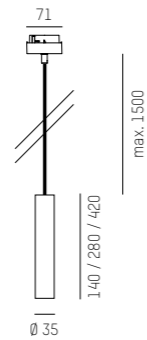

grigio/gris

ambra/ambre

marrone/marron

TRIGGA SHORT VOLARE / TRIGGA LONG VOLARE / TRIGGA XL VOLARE

Lampada a sospensione LED in alluminio · superficie verniciata a polvere lenti retrocesse con diversi fasci di apertura emissione luminosa di soli 10mm · incl. 1500 mm di cavo nero in stoffa intrecciata · UGR<16 · incl. converter, non dimmerabile
 Suspension LED en aluminium - surface thermolaquée - lentille en retrait, différents angles de rayonnement - surface d'émission de lumière de seulement 10 mm - câble noir de 1500 mm avec revêtement en tissu tressé inclus - UGR<16 - convertisseur inclus, non dimmable