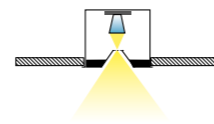

LFO Lens-Technology by Bartenbach