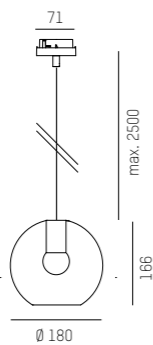

Colore Lampada / Couleur luminaire

nero/noir

Colore Adattatore / Couleur adaptateur

grigio/gris

bianco/blanc

nero/noir

LOON MINI BALL VOLARE

Lampada a sospensione in alluminio compatibile D45, E14 o retrofit di massimo 4W · sfera in vetro soffiato di alta qualità in tre colori · portalampada apposto per il montaggio a filo · incl. 2500mm di cavo nero in stoffa intrecciata · escl. sorgente luminosa · per la dimmerabilità vedi sorgente lumi-nosa
 Suspension en aluminium - convient pour D45, E14 ou Retrofit max. 4 W - verre de haute qualité, soufflé à la bouche, disponible en trois couleurs - douille spécialement conçue pour un montage affleurant - câble noir de 2500 mm avec revêtement en tissu tressé inclus - source lumineuse non incluse - gradation selon source lumineuse