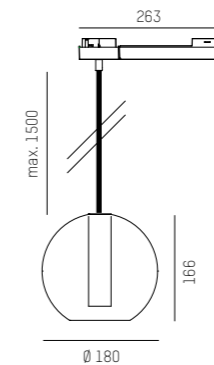

TRIGGA LOON MINI VOLARE DIMM

Lampada a sospensione LED in alluminio con vetro soffiato decorativo - superficie verniciata a polvere lenti retrocesse con diversi fasci di apertura emissione luminosa di soli 10mm - incl. 1500 mm di cavo nero in stoffa intrecciata - UGR<16 - adattatore nei colori: grigio, bianco e nero - incl. converter - dimmerabile

Suspension LED en aluminium, avec verre soufflé décoratif - surface thermolaquée - lentille en retrait, différents angles de rayonnement - surface d'émission de lumière de seulement 10 mm - câble noir de 1500 mm avec revêtement en tissu tressé inclus - UGR<16 - adaptateur disponible en gris, blanc et noir - convertisseur inclus - dimmable