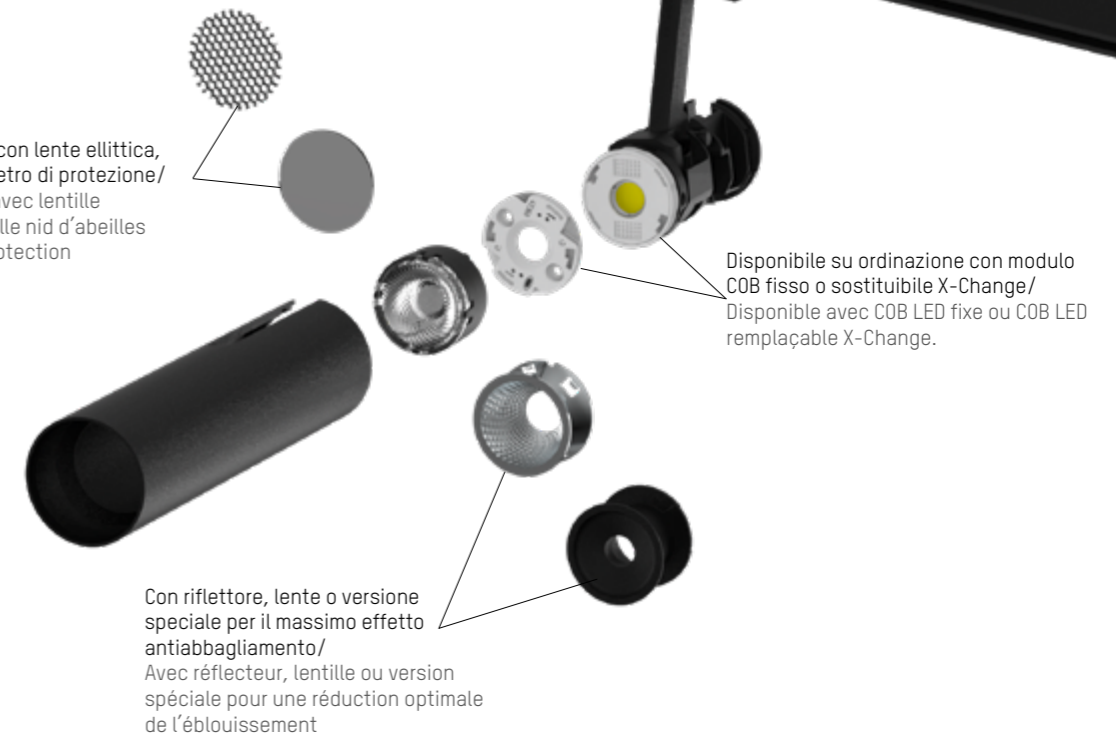

Disponibile su ordinazione con modulo
COB fisso o sostituibile X-Change/
Disponibile avec COB LED fixe ou COB LED
remplaçable X-Change.

Con riflettore, lente o versione
speciale per il massimo effetto
antiabbagliamento/
Avec réflecteur, lentille ou version
spéciale pour une réduction optimale
de l'éblouissement