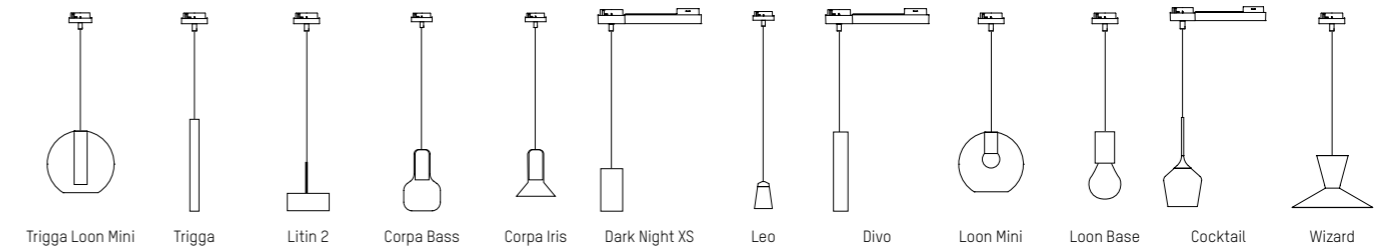

Type

Track 18 x 18mm

Core Colours (Volare Track)

Pendants