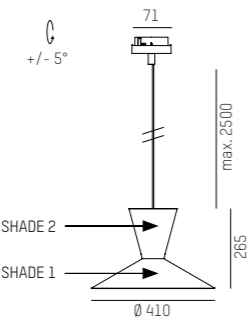

grigio fumé/
gris fumé

marrone/marron

viola/violet

PRODUCT

Combinabile in vari colori
Disponibles en différentes couleurs

WIZARD M VOLARE

Lampada a sospensione in alluminio - compatibile A60, E27 o retrofit di massimo 7W - paralume superiore e inferiore combinabili in vari colori - orientabile di +/- 5° - incl. 2500mm di cavo nero in stoffa intrecciata - escl. sorgente luminosa - per la dimmerabilità vedi sorgente luminosa
Suspension en aluminium - convient pour A60, E27 ou Retrofit max. 7 W - abat-jour supérieur et inférieur disponibles en différentes couleurs - orientable +/- 5° - câble noir de 2500 mm avec revêtement en tissu tressé - source lumineuse non incluse - gradation selon source lumineuse