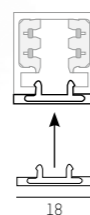

COVER CIECA / CACHE OPAQUE

Diffusore in alluminio disponibile nei colori bianco, nero e alluminio anodizzato
Cache opaque en aluminium disponible en blanc, noir et alu anodisé