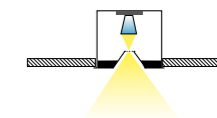

LFO Lens-Technology by Bartenbach