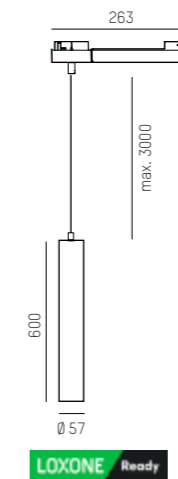

DIVO LONG VOLARE

Lampada a sospensione LED in alluminio - superficie verniciata a polvere - corpo illuminante cilindrico - incl. 3000mm di cavo in plastica nero o bianco con rivestimento in plastica in base al colore della lampada - incl. converter - dimmerabile o non dimmerabile in base alla versione

Suspension LED en aluminium - surface thermolaquée - corps cylindrique - câble noir ou blanc de 3000 mm avec revêtement en plastique selon la couleur du luminaire - convertisseur inclus - dimmable ou non dimmable selon la version