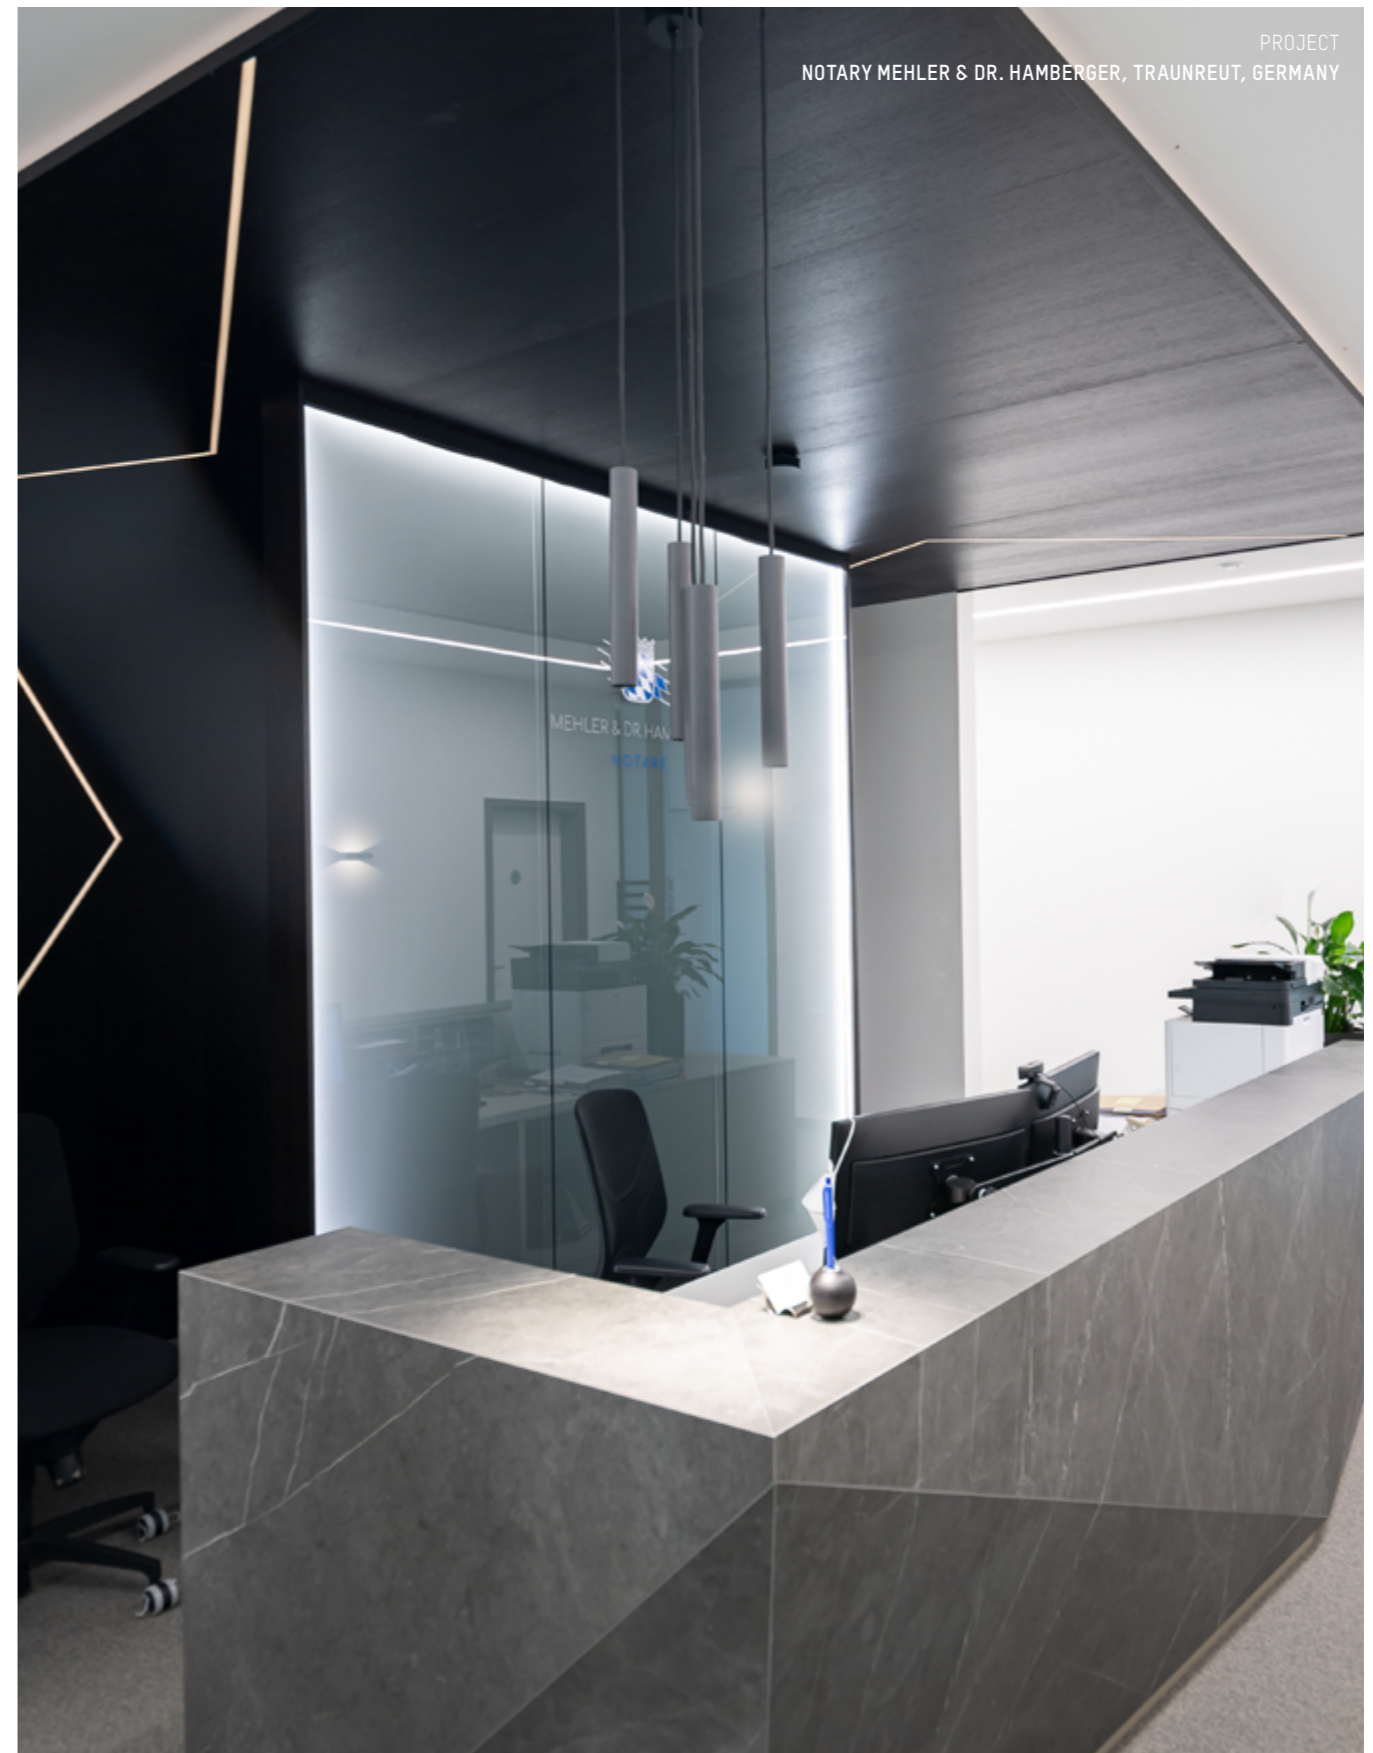

TRIGGA SHORT VOLARE DIMM / TRIGGA LONG VOLARE DIMM / TRIGGA XL VOLARE DIMM

Lampada a sospensione LED in alluminio · superficie verniciata a polvere lenti retrocesse con diversi fasci di apertura emissione luminosa di soli 10mm · incl. 1500 mm di cavo nero in stoffa intrecciata · UGR<16 · incl. converter, dimmerabile
Suspension LED en aluminium - surface thermolaquée - lentille en retrait, différents angles de rayonnement - surface d'émission de lumière de seulement 10 mm - câble noir de 1500 mm avec revêtement en tissu tressé inclus - UGR<16 - convertisseur inclus, dimmable

LFO Lens-Technology by Bartenbach

Disponibile in Creative Colours/
Disponible en Creative Colours

Colore Lampada / Couleur luminaire

Colore Adattatore / Couleur adaptateur

Design: Serge & Robert Cornelissen

PROJECT
NOTARY MEHLER & DR. HAMBERGER, TRAUNREUT, GERMANY