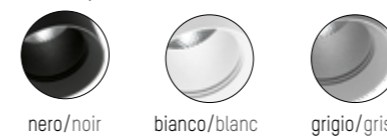

Design: INHOUSE

Con anello decorativo dorato
Avec bague décorative dorée

MOVA S LONG VOLARE

Proiettore da binario LED in alluminio ·
superficie verniciata a polvere ·
riflettore disponibile nelle versioni in
BASIC, DARK oppure con lente · diverse
varianti configurabili · incl. converter,
dimmerabile o non dimmerabile in a
seconda della configurazione
Spot LED CA pour rail, en aluminium ·
surface thermolaquée · réflecteur BASIC
ou DARK, ou lentille · nombreuses versions
configurables · convertisseur inclus,
dimmable ou non dimmable selon la
configuration

LOXONE Ready

Disponibile in Creative Colours/
Disponible en Creative Colours

Configurazione MOVA S VOLARE/
Configurer MOVA S VOLARE

Colore Lampada / Couleur lumineaire

nero/noir bianco/blanc grigio/gris

Ottica / Optique