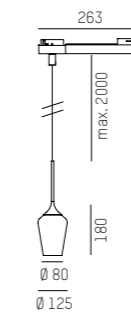

COCKTAIL S/M

Design: Klaus Nolting

PRODUCT

COCKTAIL S VOLARE

Lampada a sospensione in alluminio - combinata con un corpo in vetro soffiato - sorgente luminosa retrocessa per un miglior effetto antiabbagliamento - incl. 2000mm di cavo nero in stoffa intrecciata - incl. converter - dimmerabile o non dimmerabile in base alla versione
 Suspension en aluminium - corps en verre soufflé - source lumineuse en retrait pour réduire l'éblouissement - câble noir de 2000 mm revêtement en tissu tressé inclus - convertisseur inclus - dimmable ou non dimmable selon version