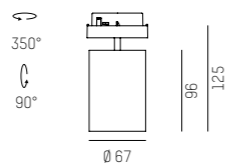

Colore anello decorativo / Couleur bague décorative

bianco/blanc

nero/noir

PRODUCT

DASH 2 VOLARE
 Proiettore da binario LED AC in alluminio -
 superficie verniciata a polvere riflettore
 a filo - UGR<19
 Spot LED CA pour rail, en aluminium -
 surface thermolaquée - réflecteur
 affleurant - UGR<19