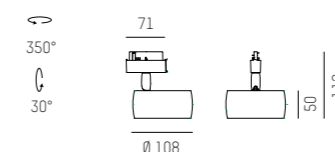

PROJECT
PARKHOTEL, GRAZ, AUSTRIA

VIBO

PRODUCT

Design: INHOUSE

VIBO VOLARE

Proiettore da binario LED in alluminio - superficie verniciata a polvere lenti speciali antiriflesso anello decorativo in bianco o nero verniciato a polvere UGR<16 - incl. converter - non dimmerabile
Spot LED pour rail, en aluminium - surface thermolaquée - lentille optique spéciale sans dispersion de lumière - bague décorative avec revêtement par poudre blanc ou noir - UGR<16 - convertisseur inclus - non dimmable

VIBO VOLARE DIMM

Proiettore da binario LED in alluminio - superficie verniciata a polvere lenti speciali antiriflesso anello decorativo in bianco o nero verniciato a polvere UGR<16 - incl. converter - dimmerabile
Spot LED pour rail, en aluminium - surface thermolaquée - lentille optique spéciale sans dispersion de lumière - bague décorative avec revêtement par poudre blanc ou noir - UGR<16 - convertisseur inclus - dimmable

LOXONE Ready

Colore Lampada / Couleur luminaire

nero/noir

bianco/blanc

Colore Adattatore / Couleur adaptateur

grigio/gris

bianco/blanc

nero/noir

Colore anello decorativo / Couleur bague décorative

bianco/blanc

nero/noir

PRODUCT