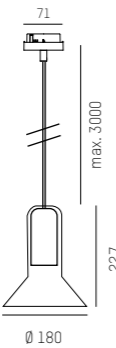

CORPA BASS VOLARE

Lampada a sospensione in alluminio · compatibile QPAR 16, GU10 o retrofit di massimo 9W · combinata con un corpo in vetro soffiato · incl. 3000mm di cavo nero in plastica · escl. sorgente luminosa · per la dimmerabilità vedi sorgente luminosa

Suspension en aluminium · convient pour QPAR 16, GU10 ou Retrofit max. 9 W · corps en verre soufflé à la bouche · câble noir de 3000 mm en plastique inclus · source lumineuse non incluse · gradation selon source lumineuse