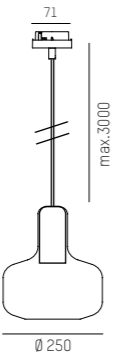

CORPA IRIS L VOLARE

Lampada a sospensione in alluminio · compatibile QPAR 16, GU10 o retrofit di massimo 9W · combinata con un corpo in vetro soffiato · incl. 3000mm di cavo nero in plastica · escl. sorgente luminosa · per la dimmerabilità vedi sorgente luminosa

Suspension en aluminium · convient pour QPAR 16, GU10 ou Retrofit max. 9 W · corps en verre soufflé à la bouche · câble noir de 3000 mm en plastique inclus · source lumineuse non incluse · gradation selon source lumineuse