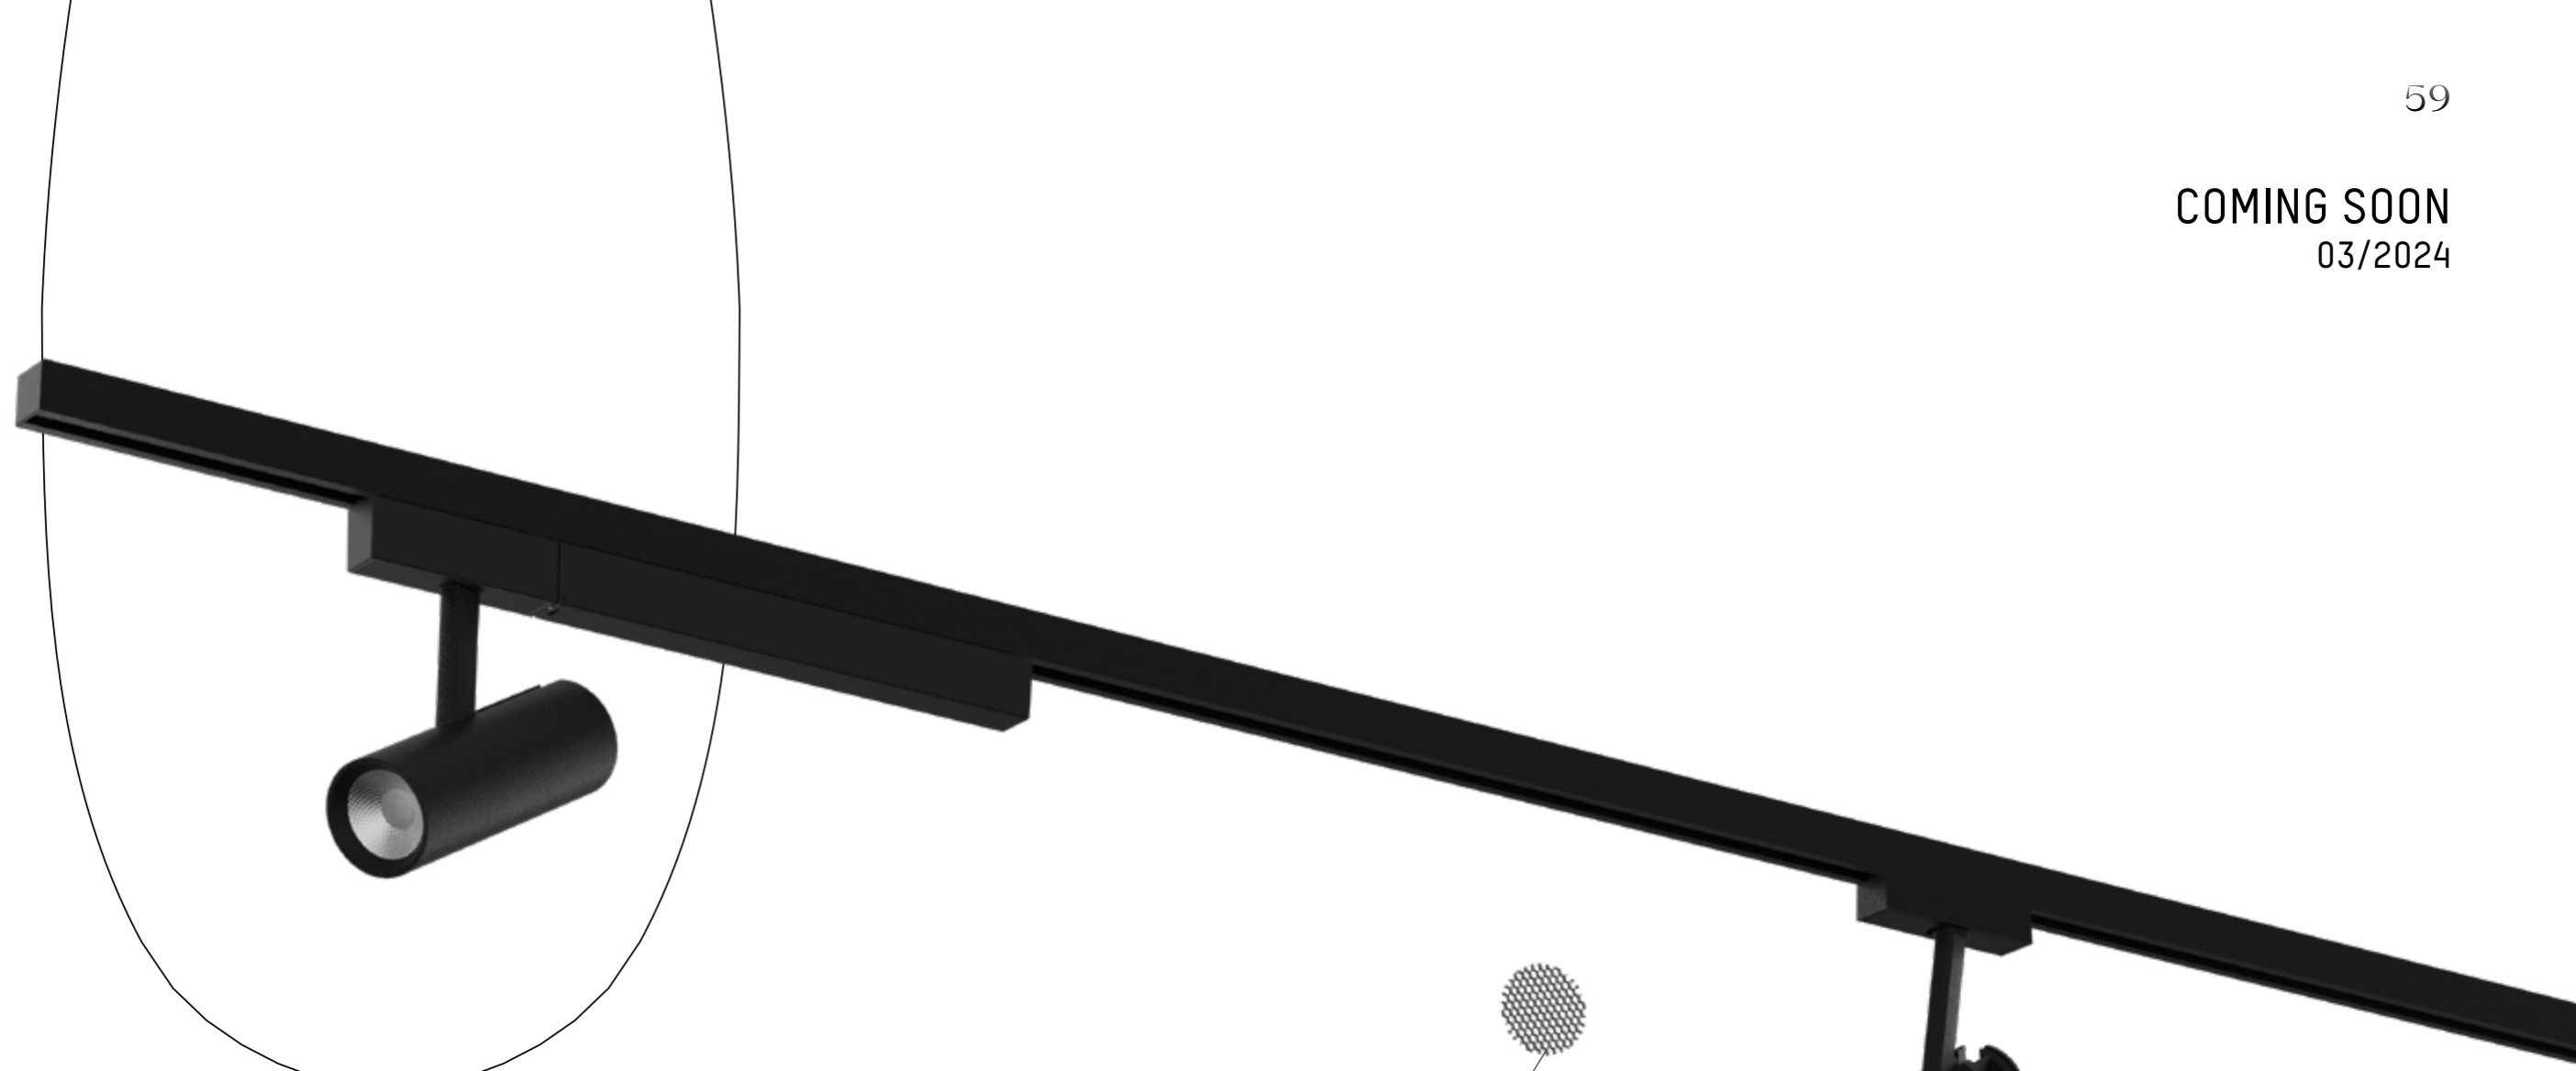

La gamme de produits ROGGA marque une nouvelle étape en matière de qualité de lumière et d'esthétisme grâce à ses exigences élevées en matière de design et sa technologie sophistiquée. Sa construction modulaire satisfait aux exigences écologiques les plus élevées. Les composants individuels comme la LED (technologie X-Change) et le réflecteur peuvent être facilement remplacés, et en grande partie sans outils. Cela permet de garantir la pérennité des luminaires en facilitant la maintenance et le remplacement plus rapide par de nouvelles générations de LED.

Outre la variété d'angles de rayonnement, Spot, Medium et Flood (avec lentille ou réflecteur Basic ou Dark), une version spéciale pour une réduction optimale de l'éblouissement existe également. De plus, les corps des projecteurs peuvent être proposés dans les douze Creative Colours de Molto Luce. ROGGA est avant tout utilisé dans les projets d'architecture, de commerce de détail et de restauration avec des exigences élevées en matière de design et de qualité.

Disponibile in Creative Colour/Disponible en Creative Colour

Configurabile con lente ellittica,
nido d'ape o vetro di protezione/
Configurable avec lentille
ovalisante, grille nid d'abeilles
ou verre de protection