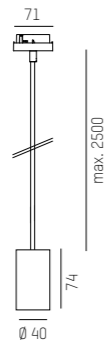

LOON MINI VOLARE

Lampada a sospensione in alluminio compatibile D45, E14 o retrofit di massimo 4W · portalampada in alluminio di alta qualità per il montaggio di lampade decorative · incl. 2500mm di cavo nero in stoffa intrecciata · escl. sorgente luminosa · per la dimmerabilità vedi sorgente luminosa
Suspension en aluminium - convient pour D45, E14 ou Retrofit max. 4 W - douille de haute qualité en aluminium, permettant de recevoir des sources lumineuses décoratives - câble noir de 2500 mm avec revêtement en tissu tressé - source lumineuse non incluse - gradation selon source lumineuse