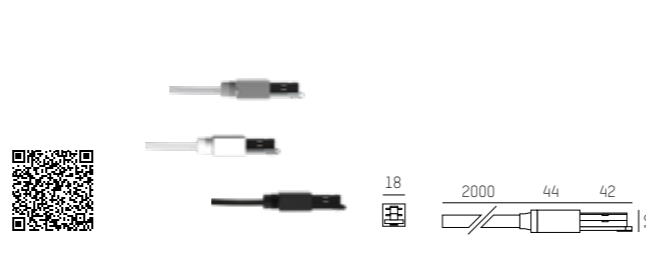

ALIMENTAZIONE FINALE CON CAVO ELETTRICO / ALIMENTATION LATÉRALE AVEC CÂBLE D'ALIMENTATION

senza bassetta, accorciabile a piacere · 5 x 1,0mm² · in due versioni (cromo e cromo nero) nei colori bianco, nero e alluminio anodizzato
sans patère, câble ajustable par recoupe - 5 x 1,0 mm² - disponible en deux versions (chrome et noir chrome), en blanc, noir et alu anodisé