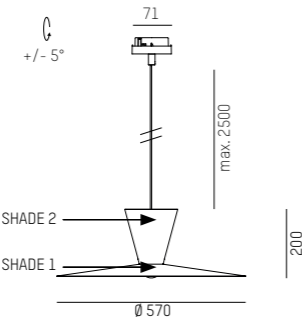

WIZARD L VOLARE

Lampada a sospensione in alluminio - compatibile A60, E27 o retrofit di massimo 7W - paralume superiore e inferiore combinabili in vari colori - orientabile di +/- 5° - incl. 2500mm di cavo nero in stoffa intrecciata - escl. sorgente luminosa - per la dimmerabilità vedi sorgente luminosa
Suspension en aluminium - convient pour A60, E27 ou Retrofit max. 7 W - abat-jour supérieur et inférieur disponibles en différentes couleurs - orientable +/- 5° - câble noir de 2500 mm avec revêtement en tissu tressé - source lumineuse non incluse - gradation selon source lumineuse