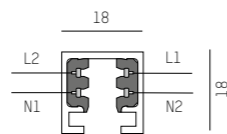

accorciabile a piacimento
 coupe possible

BINARI ED ACCESSORI / RAILS ET ACCESSOIRES

BINARI / RAILS

220-240V AC 50/60Hz

Design: INHOUSE

Binario elettrificato bifase in profilo di alluminio superficie anodizzata o laccata nei colori bianco, nero o alluminio anodizzato installazione a plafone e a sospensione ordinare gli accessori separatamente
 Rail 2 phases en profilé d'aluminium surface en aluminium anodisé ou laquée blanc ou noir - montage en saillie ou en suspension - accessoires du système à commander séparément