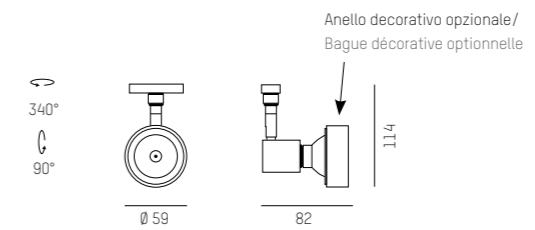

CONTE VOLARE

Proiettore da binario in alluminio · compatibile QPAR 16 o QPAR 20 / GU10 / retrofit di massimo 9W · superficie verniciata a polvere · anello decorativo opzionale disponibile in quattro colori · escl. sorgente luminosa · per la dimmerabilità vedi sorgente luminosa
Spot pour rail, en aluminium - convient pour QPAR 16 ou QPAR 20/GU10/Retrofit max. 9 W - surface thermolaquée - bague décorative optionnelle disponible en quatre couleurs différentes - source lumineuse non incluse - gradation selon source lumineuse