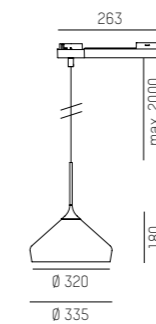

grigio fumé/
gris fumé

marrone/marron

viola/violet

PRODUCT

COCKTAIL L

Design: Klaus Nolting

PRODUCT

COCKTAIL L VOLARE
 Lampada a sospensione in alluminio -
 combinata con un corpo in vetro soffiato
 · sorgente luminosa retrocessa per un
 miglior effetto antiabbagliamento · incl.
 2000mm di cavo nero in stoffa intrecciata ·
 incl. convert. dimmerabile o non
 dimmerabile in base alla versione
 Suspension en aluminium - corps en verre
 soufflé - source lumineuse en retrait
 pour réduire l'éblouissement - câble noir
 de 2000 mm revêtement en tissu tressé
 inclus - convertisseur inclus -
 dimmable ou non dimmable selon version