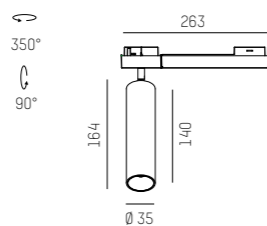

TRIGGA SPOT VOLARE DIMM

Proiettore da binario LED in alluminio
- superficie verniciata a polvere lenti retrocesse con fasci di apertura emissione luminosa di soli 10mm UGR<16 - incl. converter - dimmerabile
Spot LED pour rail, en aluminium - surface thermolaquée - lentille en retrait, différents angles de rayonnement - surface d'émission de lumière de seulement 10 mm - UGR<16 - convertisseur inclus - dimmable