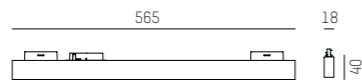

V-LINE VOLARE

Lampada da binario elettrificato LED lineare in alluminio pressofuso - superficie verniciata a polvere converter LED integrato nel profilo della lampada - non dimmerabile

Luminaire linéaire LED pour rail, en profilé d'aluminium extrudé - surface thermolaquée - convertisseur LED à l'intérieur du luminaire - non dimmable

V-LINE VOLARE DIMM

Lampada da binario elettrificato LED lineare in alluminio pressofuso - superficie verniciata a polvere converter LED integrato nel profilo della lampada - dimmerabile

Luminaire linéaire LED pour rail, en profilé d'aluminium extrudé - surface thermolaquée - convertisseur LED à l'intérieur du luminaire - dimmable

LOXONE Ready

Colore Lampada / Couleur luminaire

nero/noir

bianco/blanc

PRODUCT

PROJECT
LA SONETT - PATISSERIE | BOULANGERIE | APARTMENTS, GMUNDEN, AUSTRIA

V-LINE

Design: INHOUSE

PRODUCT