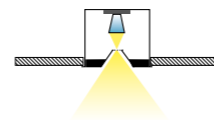

LFO Lens-Technology by Bartenbach