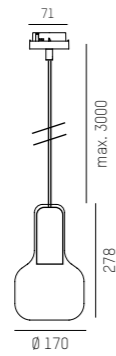

Suspension en aluminium · convient pour QPAR 16, GU10 ou Retrofit max. 9 W · corps en verre soufflé à la bouche · câble noir de 3000 mm en plastique inclus · source lumineuse non incluse · gradation selon source lumineuse