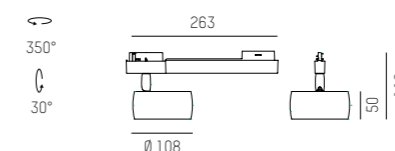

VIBO VOLARE DIMM

Proiettore da binario LED in alluminio - superficie verniciata a polvere lenti speciali antiriflesso anello decorativo in bianco o nero verniciato a polvere UGR<16 - incl. converter - dimmerabile
Spot LED pour rail, en aluminium - surface thermolaquée - lentille optique spéciale sans dispersion de lumière - bague décorative avec revêtement par poudre blanc ou noir - UGR<16 - convertisseur inclus - dimmable