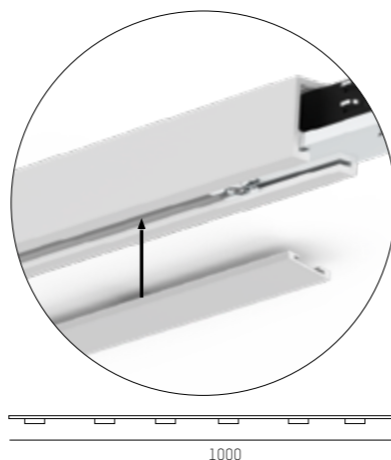

TAPPO DI CHIUSURA TERMINALE / EMBOUT

Montare tutti i binari con tappo di chiusura terminale! Questo è disponibile nei colori bianco, nero e grigio.
 Les rails doivent être installés avec un embout! Celui-ci est disponible en blanc, noir et gris.