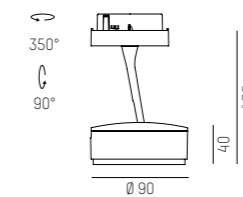

LITIN 2 VOLARE

Proiettore da binario elettrificato LED AC in alluminio - superficie verniciata a polvere disponibile con diffusore a filo satinato in PMMA o con lente - corpo e anello decorativo in vari colori
Spot LED CA pour rail, en aluminium - surface thermolaquée - disponible avec diffuseur satiné affleurant en PMMA ou lentille optique - boîtier et bague décorative disponibles en différentes couleurs