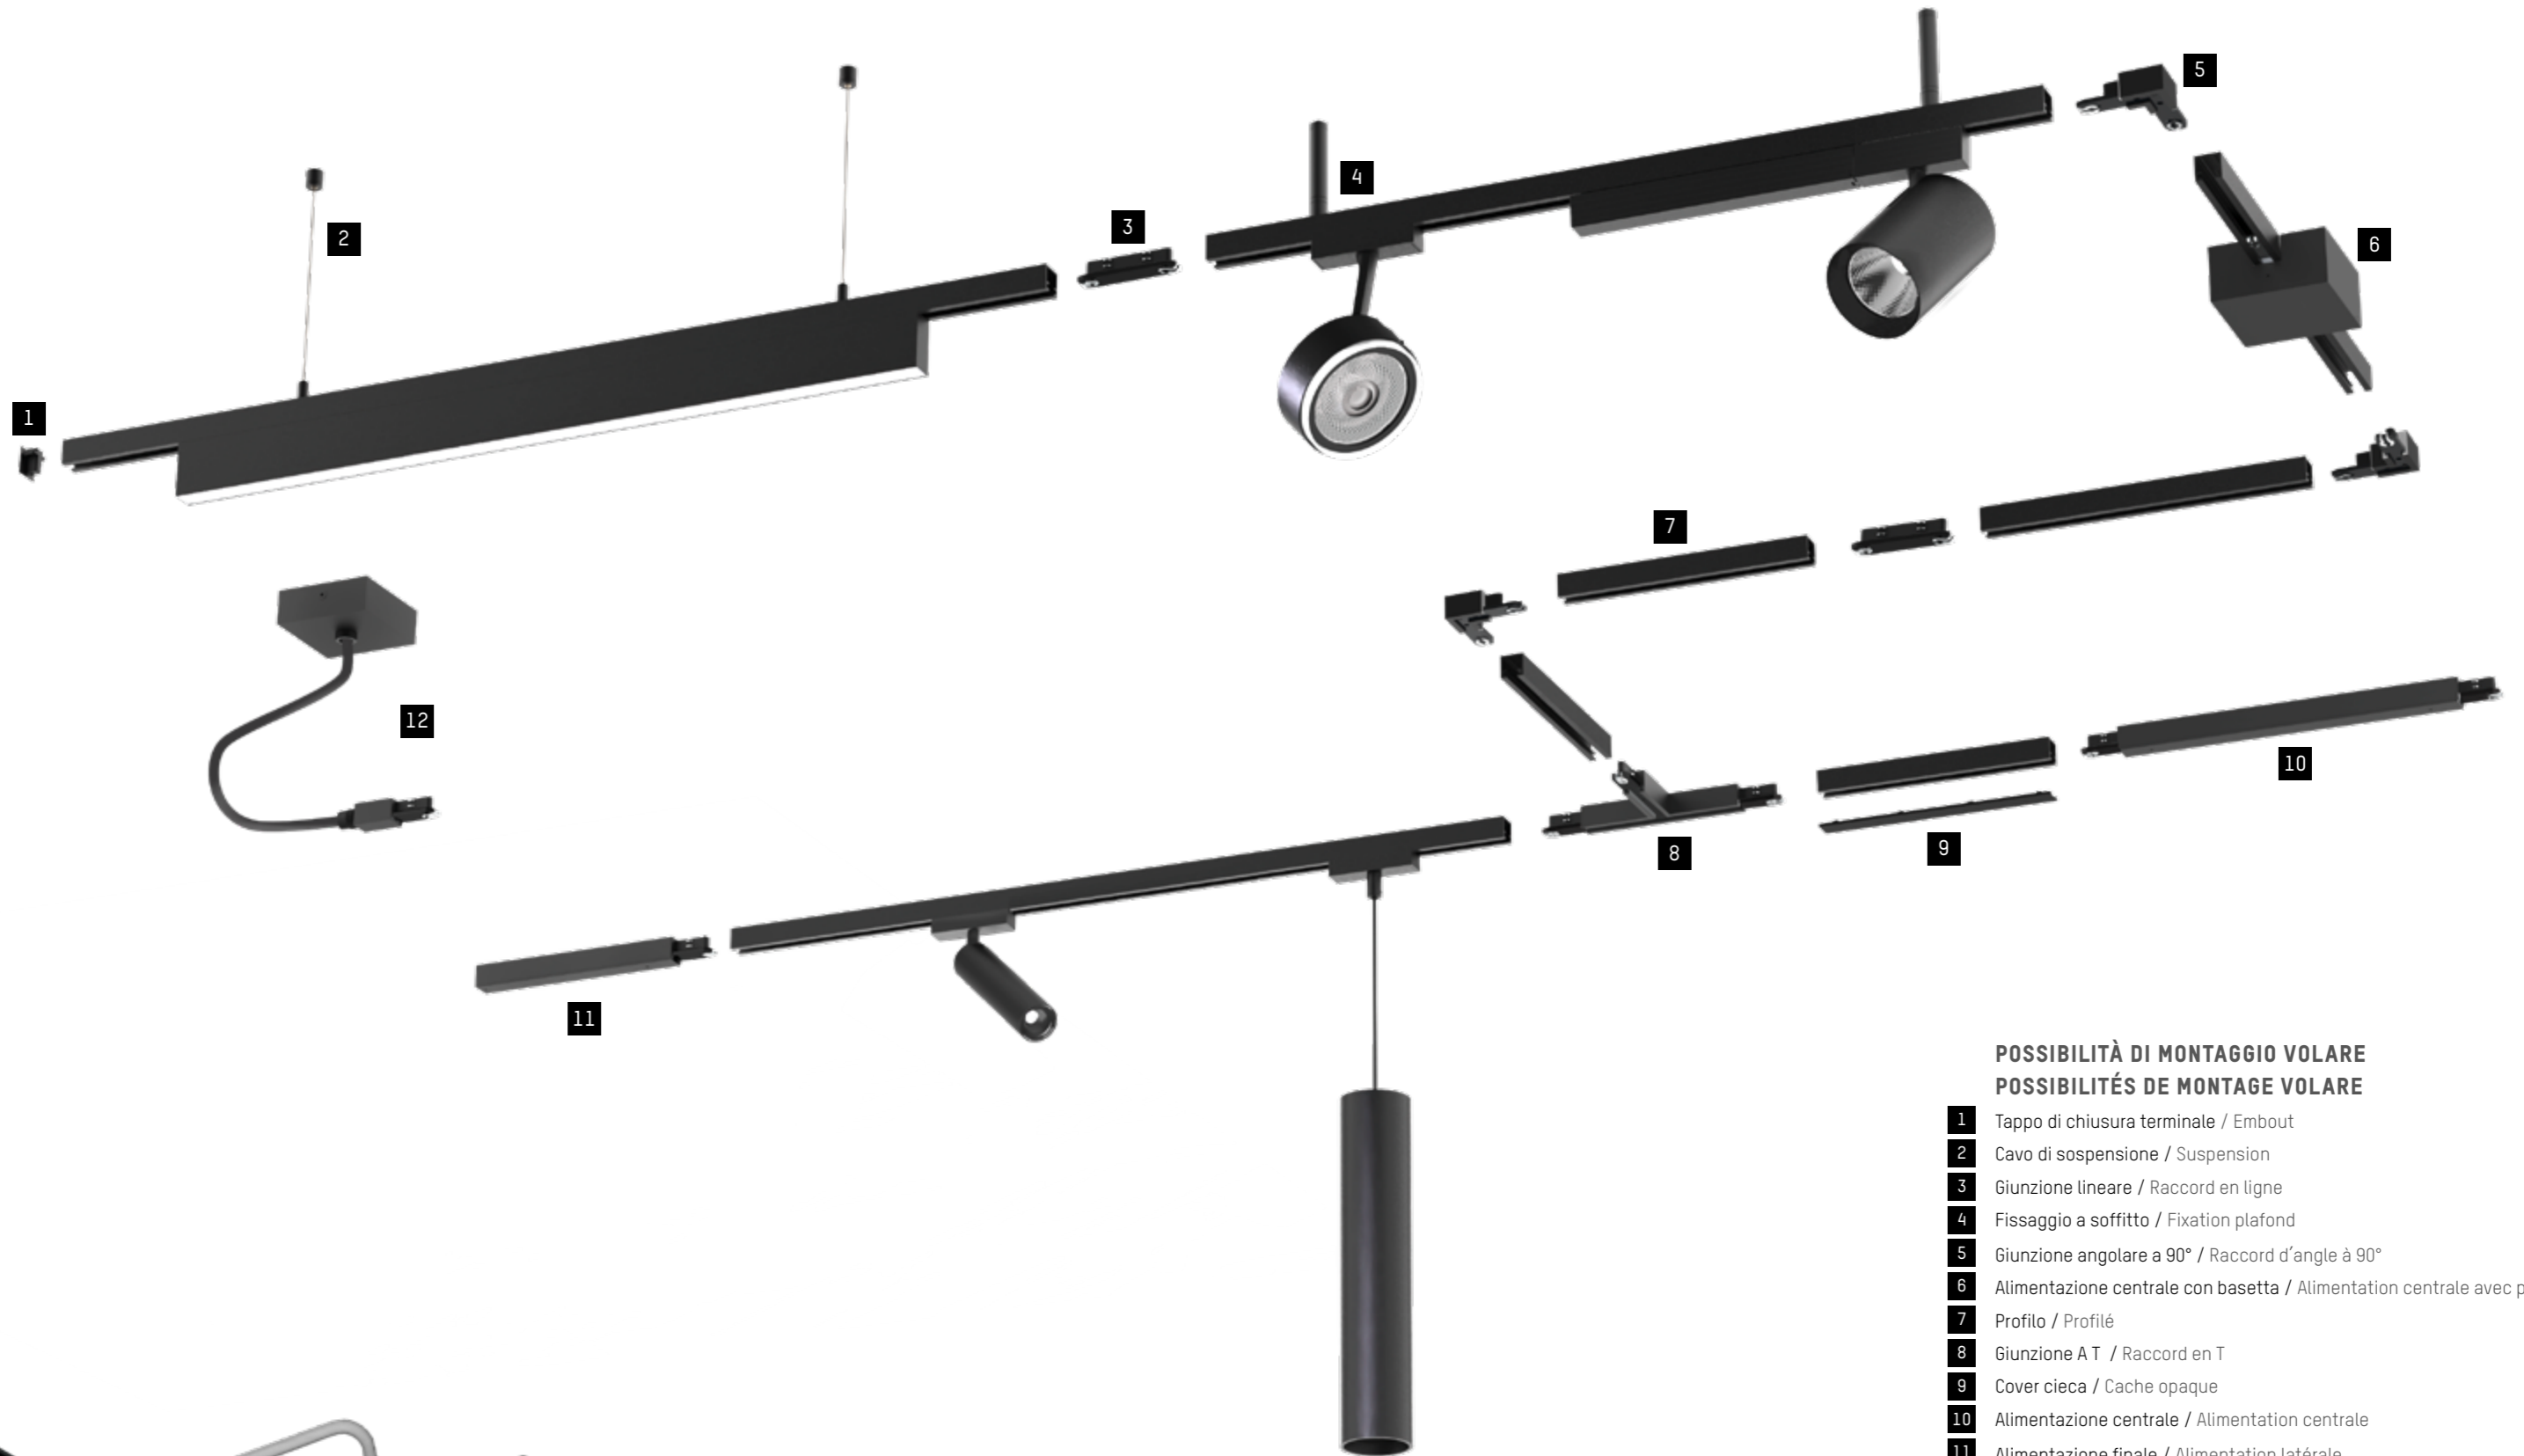

La solution idéale pour ceux qui recherchent un éclairage subtil et hors du commun. Le design à la fois linéaire et épuré crée une esthétique unique qui confère à chaque pièce une ambiance particulière. VOLARE est le plus petit système de rail deux phases au monde. Avec une coupe transversale de 18 x 18 mm seulement, il définit de nouvelles normes en matière de taille, d'élégance et d'individualité.

Par ailleurs, VOLARE offre un vaste choix de spots, de suspensions et d'accessoires pour réaliser des systèmes d'éclairage sur mesure. Grâce à sa qualité élevée et à ses nombreux accessoires, Volare est la solution idéale pour les espaces résidentiels et professionnels, en restauration et en hôtellerie, ou encore pour la présentation élégante des marchandises en magasin.

POSSIBILITÀ DI MONTAGGIO VOLARE
POSSIBILITÉS DE MONTAGE VOLARE

- 1** Tappo di chiusura terminale / Embout
- 2** Cavo di sospensione / Suspension
- 3** Giunzione lineare / Raccord en ligne
- 4** Fissaggio a soffitto / Fixation plafond
- 5** Giunzione angolare a 90° / Raccord d'angle à 90°
- 6** Alimentazione centrale con basetta / Alimentation centrale avec patère
- 7** Profilo / Profilé
- 8** Giunzione A T / Raccord en T
- 9** Cover cieca / Cache opaque
- 10** Alimentazione centrale / Alimentation centrale
- 11** Alimentazione finale / Alimentation latérale
- 12** Alimentazione con cavo elettrico / Alimentation avec câble électrique