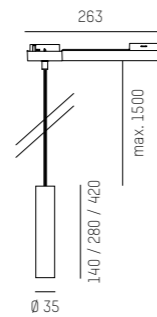

TRIGGA SHORT VOLARE

TRIGGA LONG VOLARE

TRIGGA XL VOLARE

TRIGGA SHORT VOLARE DIMM / TRIGGA LONG VOLARE DIMM / TRIGGA XL VOLARE DIMM

Lampada a sospensione LED in alluminio · superficie verniciata a polvere lenti retrocesse con diversi fasci di apertura emissione luminosa di soli 10mm · incl. 1500 mm di cavo nero in stoffa intrecciata · UGR<16 · incl. converter, dimmerabile
 Suspension LED en aluminium - surface thermolaquée - lentille en retrait, différents angles de rayonnement - surface d'émission de lumière de seulement 10 mm - câble noir de 1500 mm avec revêtement en tissu tressé inclus - UGR<16 - convertisseur inclus, dimmable