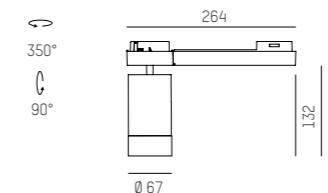

Design: INHOUSE

Con anello decorativo dorato
Avec bague décorative dorée

MOVA S LONG VOLARE

Proiettore da binario LED in alluminio ·
superficie verniciata a polvere ·
riflettore disponibile nelle versioni in
BASIC, DARK oppure con lente · diverse
varianti configurabili · incl. converter,
dimmerabile o non dimmerabile in a
seconda della configurazione
Spot LED CA pour rail, en aluminium ·
surface thermolaquée · réflecteur BASIC
ou DARK, ou lentille · nombreuses versions
configurables · convertisseur inclus,
dimmable ou non dimmable selon la
configuration