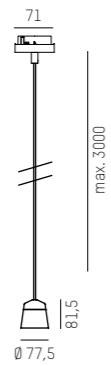

LEO 1 VOLARE

Lampada a sospensione in alluminio · compatibile QPAR 16, GU10 / retrofit di massimo 9W · superficie verniciata a polvere · incl. 3000mm di cavo nero in plastica · escl. sorgente luminosa · per la dimmerabilità vedi sorgente luminosa
Suspension en aluminium · convient pour QPAR 16, GU10 ou Retrofit max. 9 W · surface thermolaquée · câble noir de 3000 mm en plastique inclus · source lumineuse non incluse · gradation selon source lumineuse