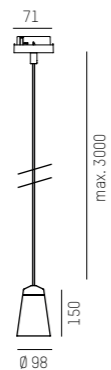

LEO 2 VOLARE

Lampada a sospensione in alluminio · compatibile QPAR 16, GU10 / retrofit di massimo 9W · superficie verniciata a polvere · con vetro satinato grigio fumé · incl. 3000mm di cavo nero in plastica · escl. sorgente luminosa · per la dimmerabilità vedi sorgente luminosa
Suspension en aluminium · convient pour QPAR 16, GU10 ou Retrofit max. 9 W · surface thermolaquée · avec verre satiné gris fumé · câble noir de 3000 mm en plastique inclus · source lumineuse non incluse · gradation selon source lumineuse