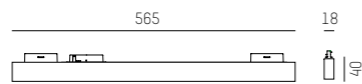

V-LINE VOLARE DIMM

Lampada da binario elettrificato LED lineare in alluminio pressofuso - superficie verniciata a polvere converter LED integrato nel profilo della lampada - dimmerabile

Luminaire linéaire LED pour rail, en profilé d'aluminium extrudé - surface thermolaquée - convertisseur LED à l'intérieur du luminaire - dimmable