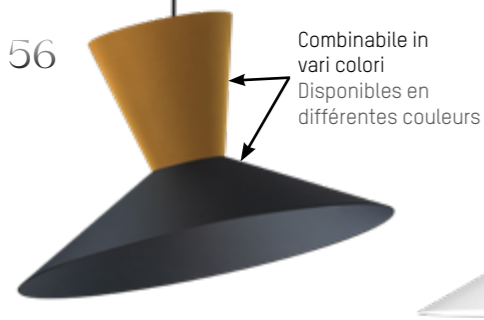

grigio fumé/
gris fumé

marrone/marron

viola/violet

PRODUCT

Combinabile in vari colori
Disponibles en différentes couleurs

WIZARD M VOLARE

Lampada a sospensione in alluminio - compatibile A60, E27 o retrofit di massimo 7W - paralume superiore e inferiore combinabili in vari colori - orientabile di +/- 5° - incl. 2500mm di cavo nero in stoffa intrecciata - escl. sorgente luminosa - per la dimmerabilità vedi sorgente luminosa
Suspension en aluminium - convient pour A60, E27 ou Retrofit max. 7 W - abat-jour supérieur et inférieur disponibles en différentes couleurs - orientable +/- 5° - câble noir de 2500 mm avec revêtement en tissu tressé - source lumineuse non incluse - gradation selon source lumineuse