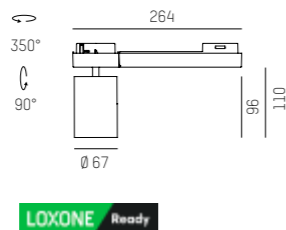

LOXONE Ready

Disponibile in Creative Colours/
Disponible en Creative Colours

Configurazione MOVA S VOLARE/
Configurer MOVA S VOLARE